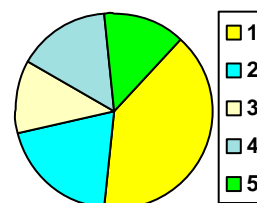

1. Totais gerais

Alunos inscritos para exame	273	
Tencionavam candidatar-se	183	67%
Apresentaram candidatura	87	48%
Foram colocados na 1ª fase	65	75%
Opção média de colocação	2,46	

2. Colocados por opção

1ª opção	25	38%
2ª opção	13	20%
3ª opção	8	12%
4ª opção	10	15%
5ª opção	9	14%
6ª opção	0	0%

3. Colocados por curso de colocação (15 mais frequentes)

Curso de ensino superior	Colocados	Opcão coloc.
9121 Engenharia Informática e de Computadores	3	4,00
9181 História	3	2,67
8014 Serviço Social (regime pós-laboral)	2	1,00
9011 Biologia	2	1,00
9078 Direito	2	1,50
9081 Economia	2	2,50
9119 Engenharia Informática	2	1,50
9125 Engenharia Química	2	2,50
9204 Línguas, Literaturas e Culturas	2	1,50
9238 Serviço Social	2	1,50
L066 Imagem Médica e Radioterapia	2	2,00
8011 Produção Alimentar em Restauração (regime pós-laboral)	1	4,00
8109 Sociologia (regime pós-laboral)	1	3,00
8111 Gestão de Recursos Humanos (regime pós-laboral)	1	1,00
8114 Turismo (regime pós-laboral)	1	5,00